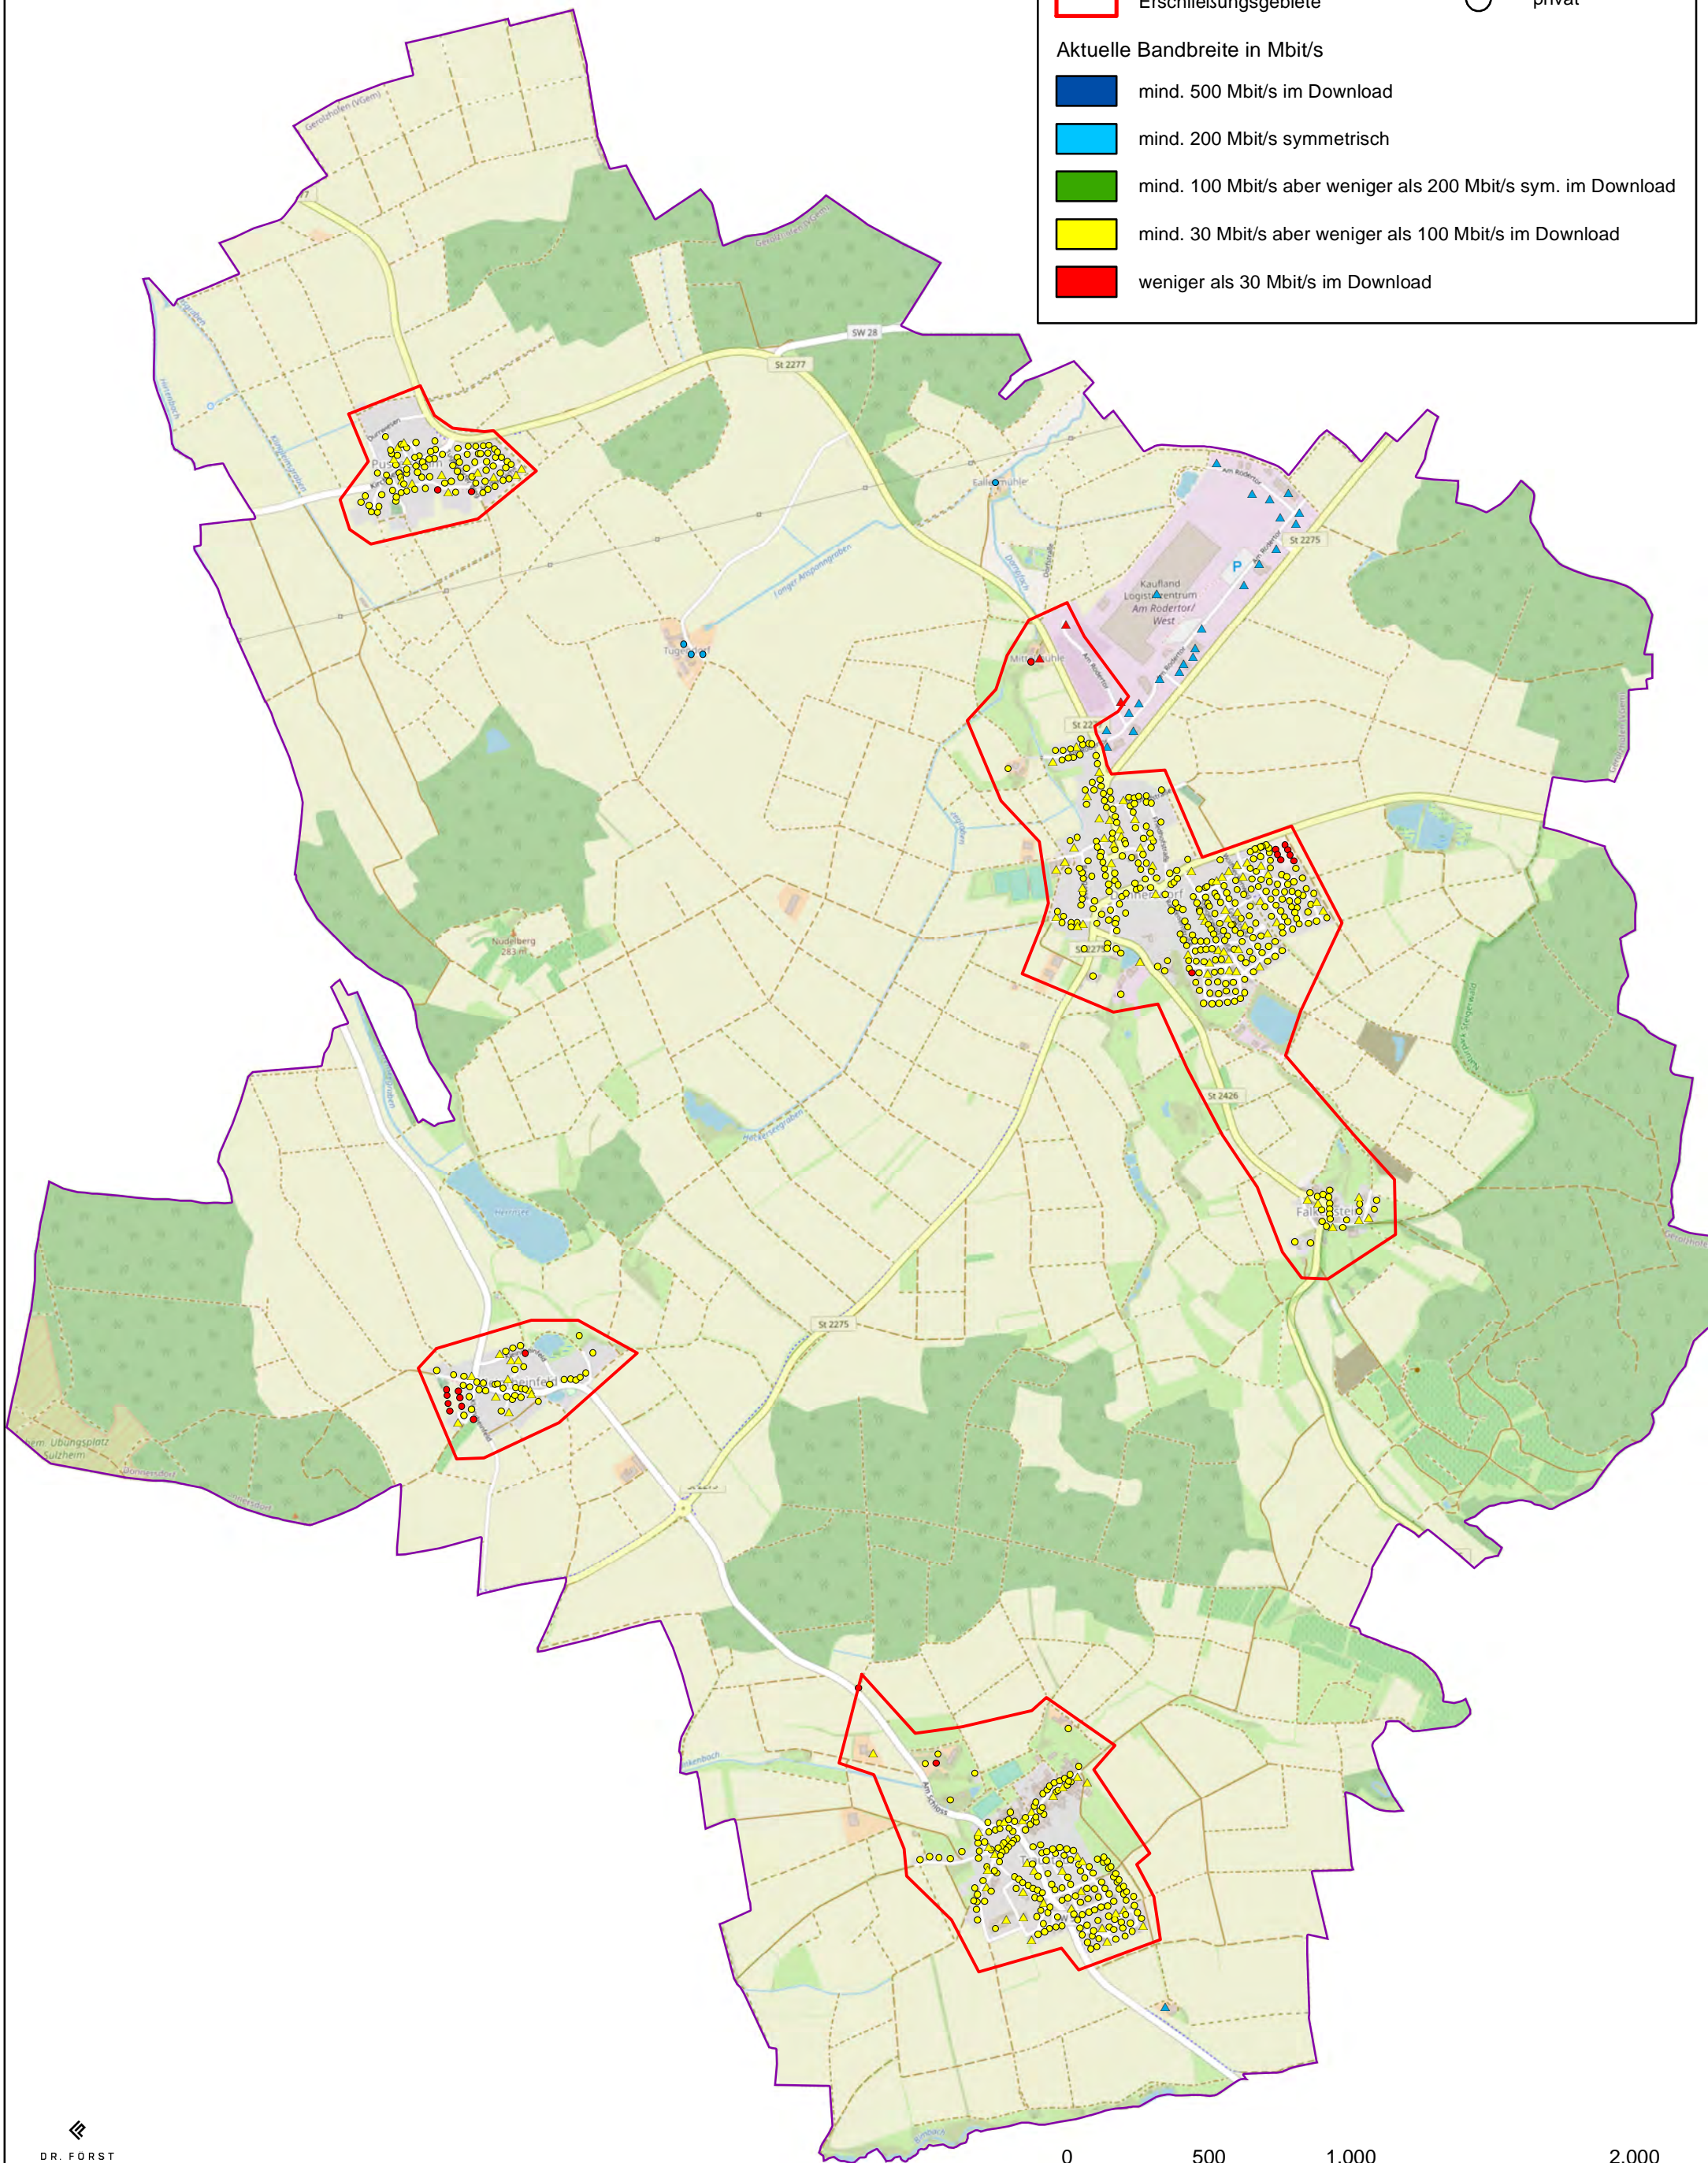

# Gemeinde Donnersdorf Ist-Versorgung vor der Markterkundung

Vorl. Erschließungsgebiet  
zur Markterkundung

-  Gemeindegrenze
-  Erschließungsgebiete

Anschlusspunkte

-  gewerblich
-  privat

Aktuelle Bandbreite in Mbit/s

-  mind. 500 Mbit/s im Download
-  mind. 200 Mbit/s symmetrisch
-  mind. 100 Mbit/s aber weniger als 200 Mbit/s sym. im Download
-  mind. 30 Mbit/s aber weniger als 100 Mbit/s im Download
-  weniger als 30 Mbit/s im Download

# Gemeinde Donnersdorf Ist-Versorgung vor der Markterkundung

Vorl. Erschließungsgebiet zur Markterkundung

Anschlusspunkte

 Gemeindegrenze

 gewerblich

 Erschließungsgebiete

 privat

Aktuelle Bandbreite in Mbit/s